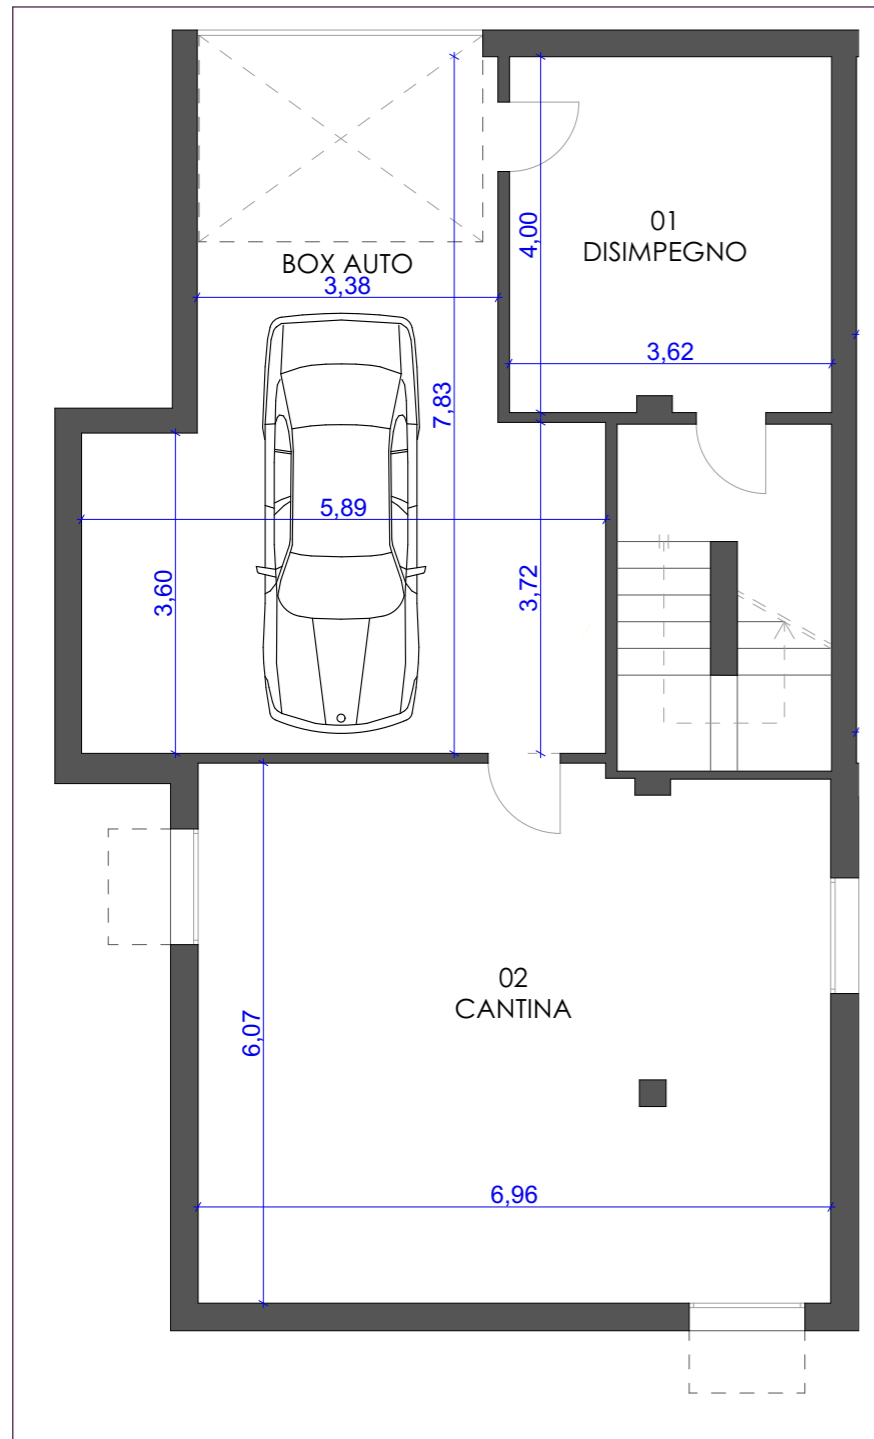

PIANTA INTERRATO

PIANTA PIANO TERRA

PIANTA PIANO PRIMO

SUPERFICI LORDE	
SUP. APPARTAMENTO	MQ 267,28
SUP. BOX AUTO	MQ 40,36
SUP. PERTINENZE (Giardini, portici, terrazze, logge)	MQ 284,30
TOTALE	MQ 591,94