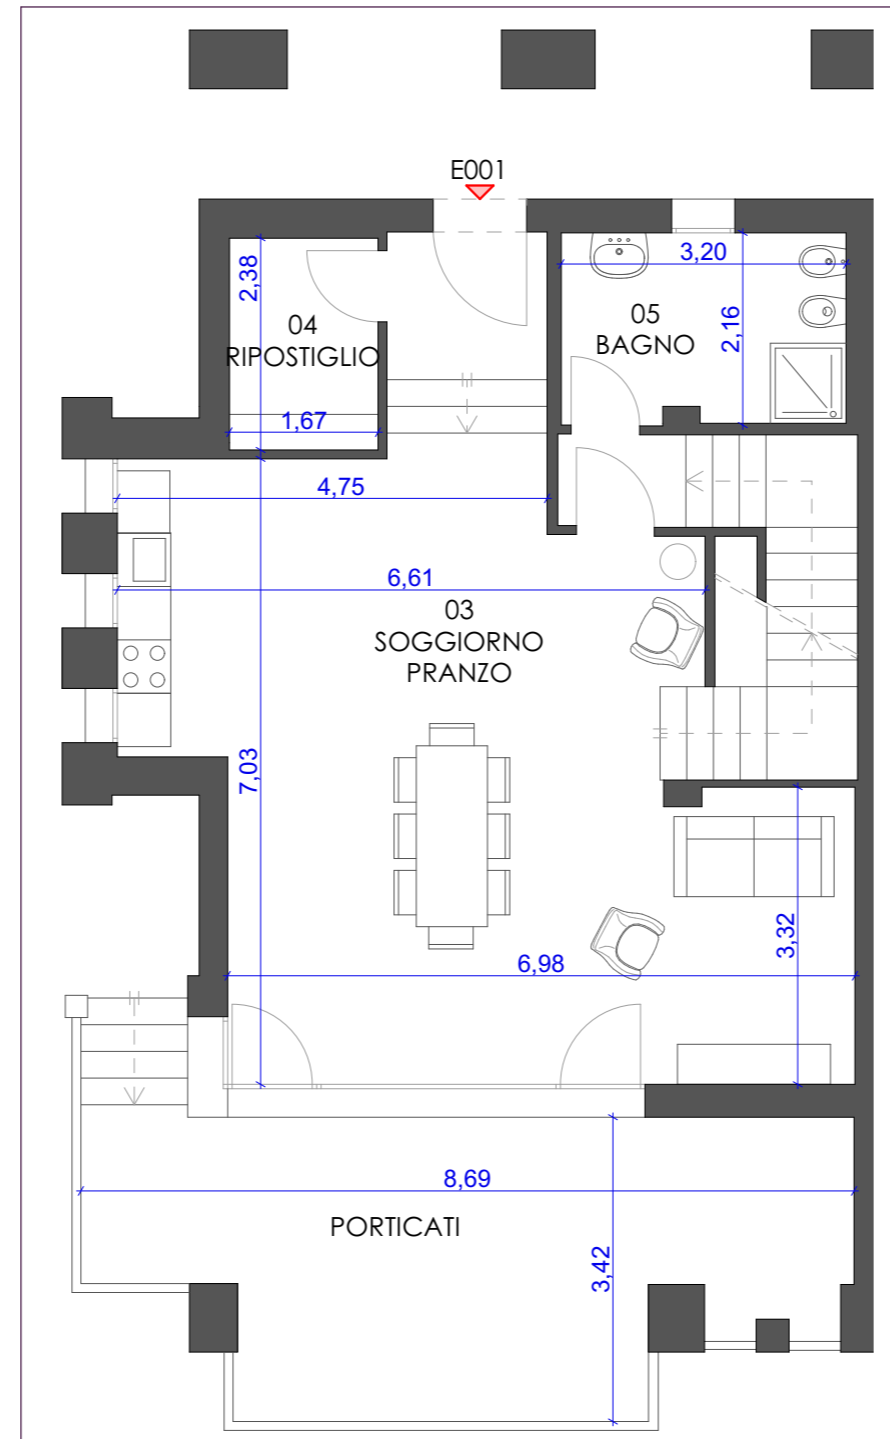

PIANTA INTERRATO

PIANTA PIANO TERRA

PIANTA PIANO PRIMO

SUPERFICI LORDE	
SUP. APPARTAMENTO	MQ 267,28
SUP. BOX AUTO	MQ 40,36
SUP. PERTINENZE (Giardini, portici, terrazze, logge)	MQ 284,30
TOTALE	MQ 591,94