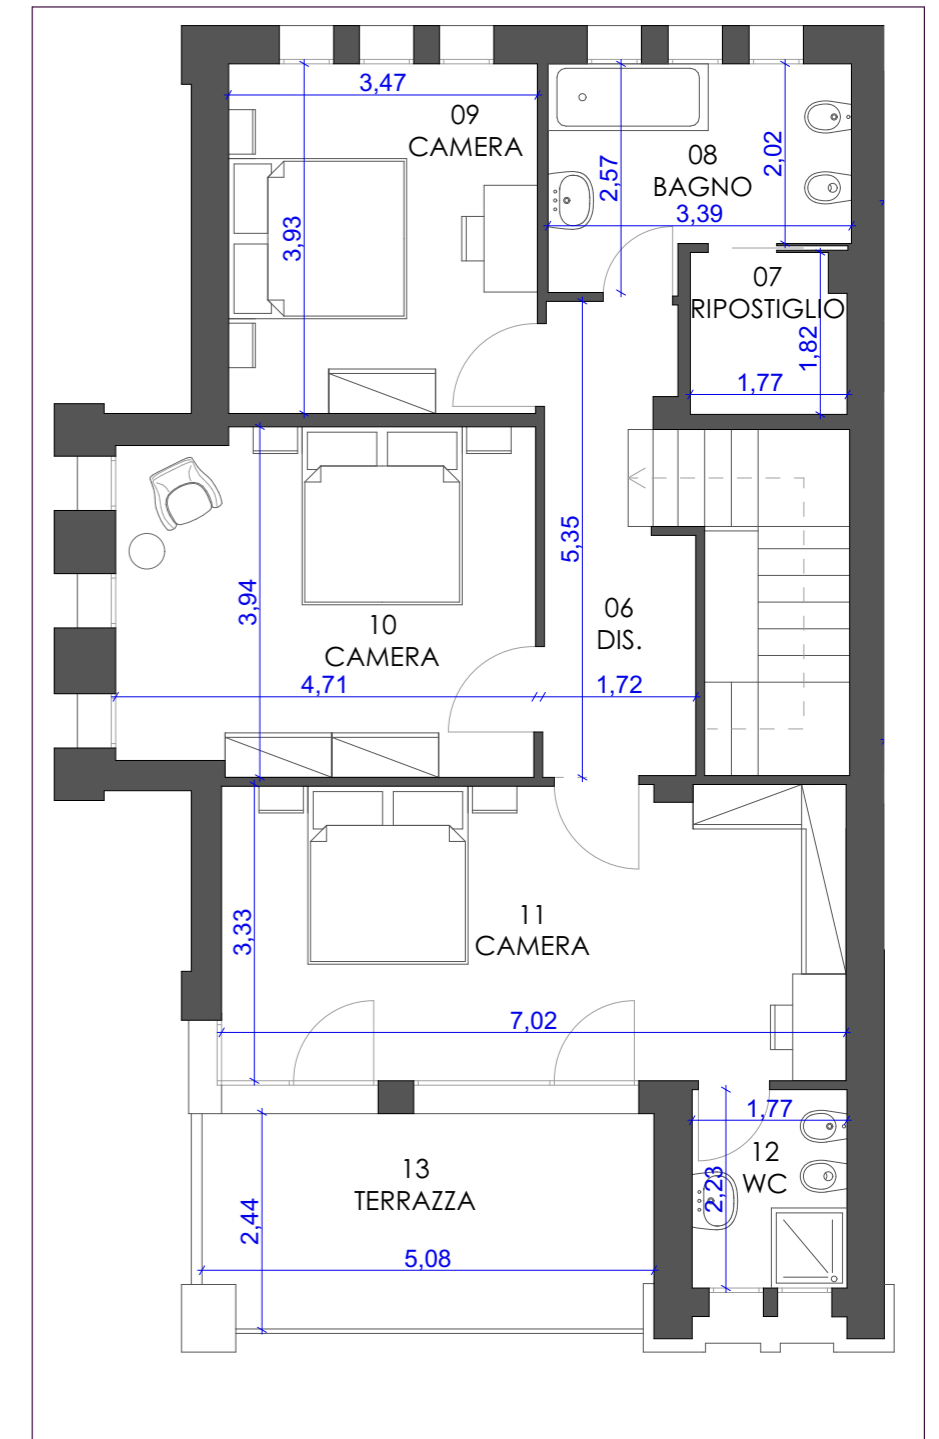

PIANTA INTERRATO

PIANTA PIANO TERRA

PIANTA PIANO PRIMO

SUPERFICI LORDE	
SUP. APPARTAMENTO	MQ 267,28
SUP. BOX AUTO	MQ 40,36
SUP. PERTINENZE (Giardini, portici, terrazze, logge)	MQ 284,30
TOTALE	MQ 591,94