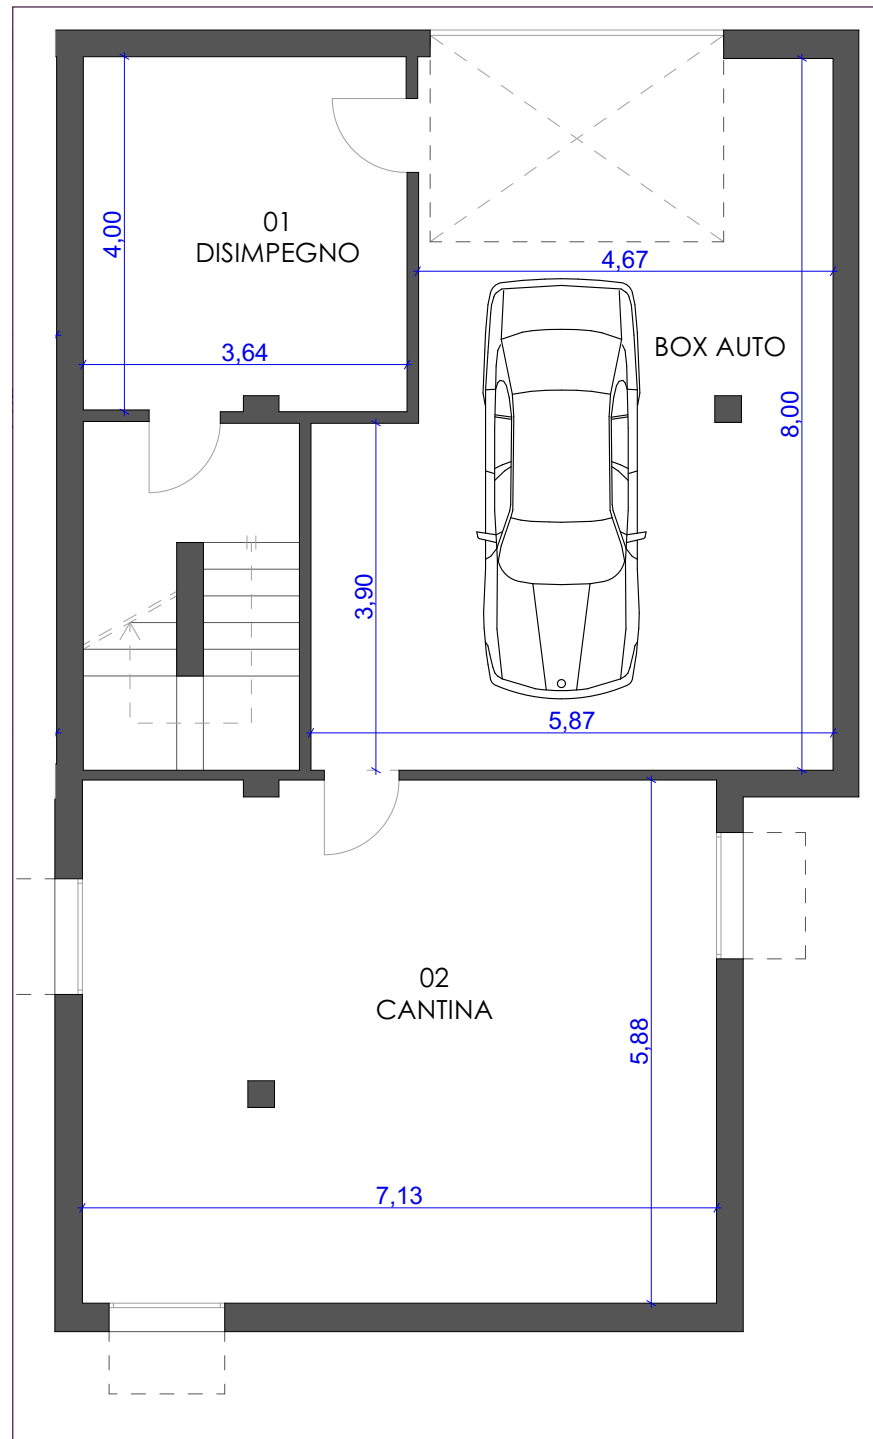

PIANTA INTERRATO

PIANTA PIANO TERRA

PIANTA PIANO PRIMO

SUPERFICI LORDE

SUP. APPARTAMENTO	MQ 267,42
SUP. BOX AUTO	MQ 46,29
SUP. PERTINENZE (Giardini, portici, terrazze, logge)	MQ 182,78
TOTALE	MQ 496,49