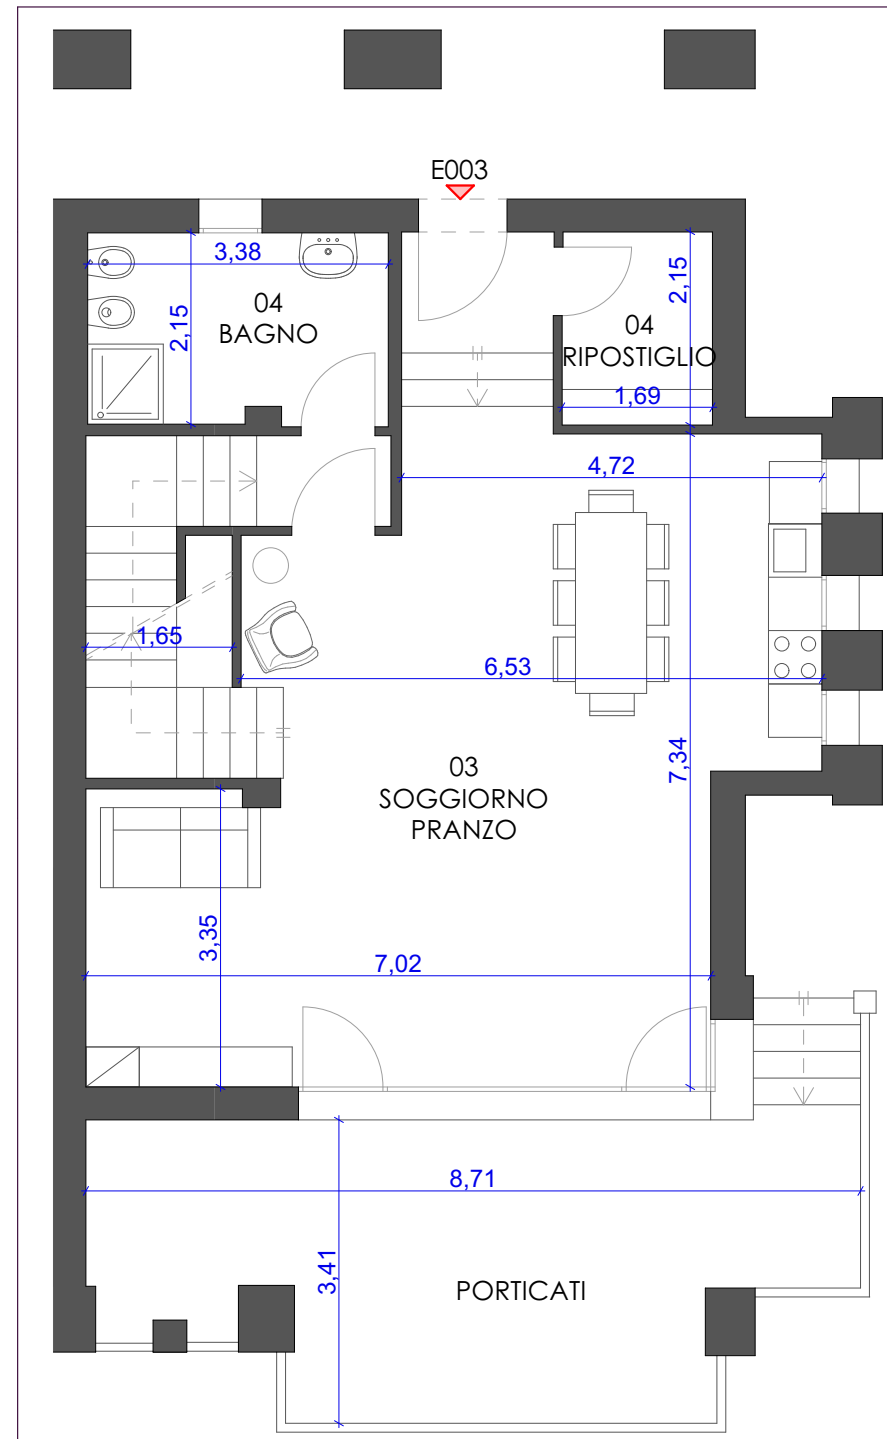

PIANTA INTERRATO

PIANTA PIANO TERRA

PIANTA PIANO PRIMO

SUPERFICI LORDE

SUP. APPARTAMENTO	MQ 267,42
SUP. BOX AUTO	MQ 46,29
SUP. PERTINENZE (Giardini, portici, terrazze, logge)	MQ 182,78
TOTALE	MQ 496,49