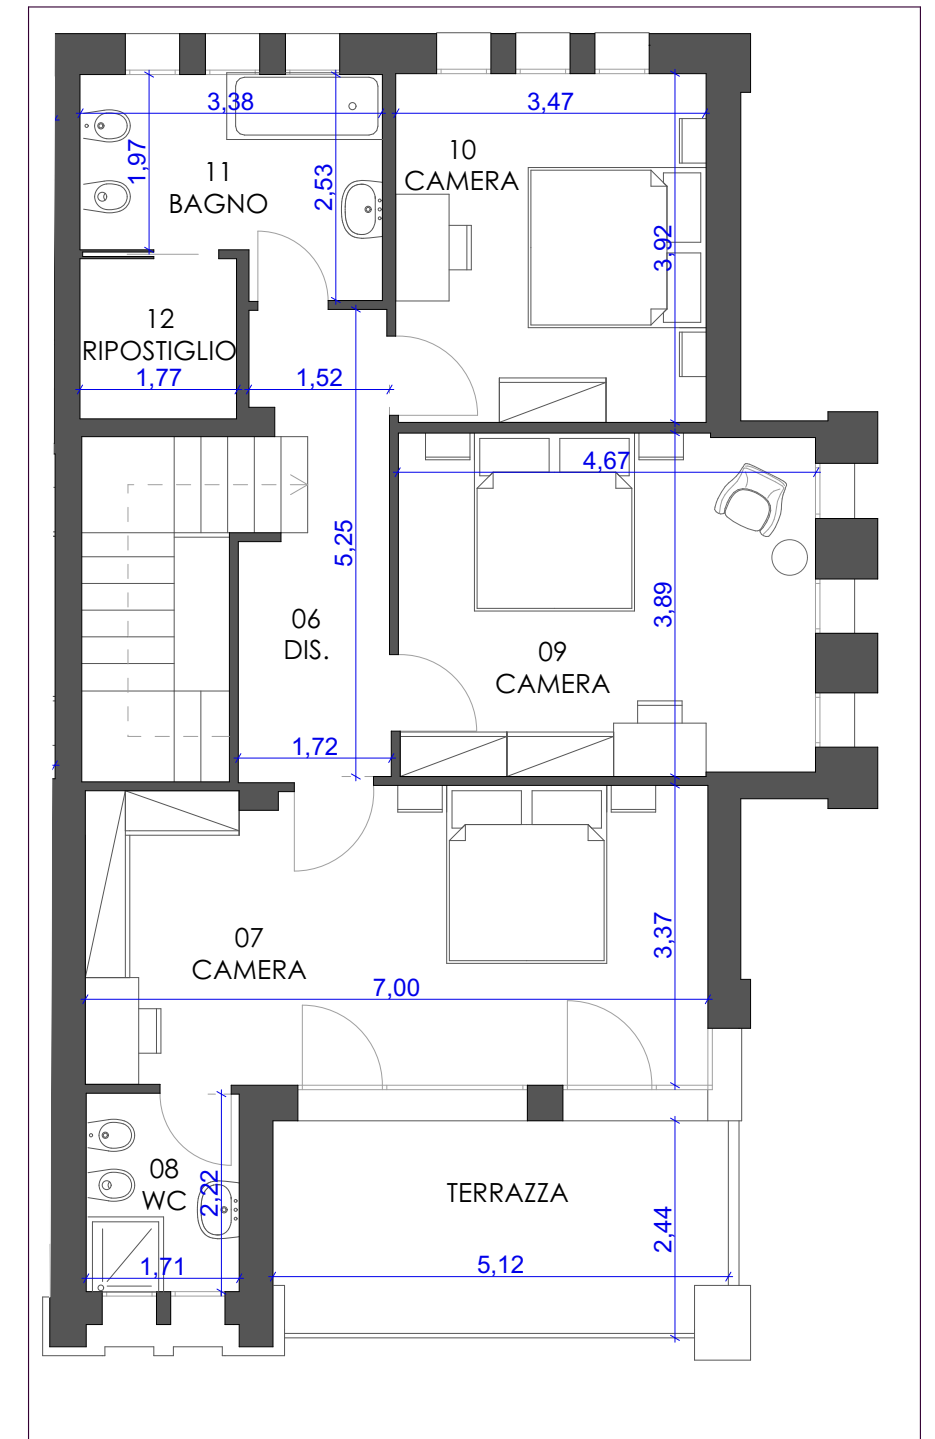

PIANTA INTERRATO

PIANTA PIANO TERRA

PIANTA PIANO PRIMO

SUPERFICI LORDE

SUP. APPARTAMENTO	MQ 267,42
SUP. BOX AUTO	MQ 46,29
SUP. PERTINENZE (Giardini, portici, terrazze, logge)	MQ 182,78
TOTALE	MQ 496,49