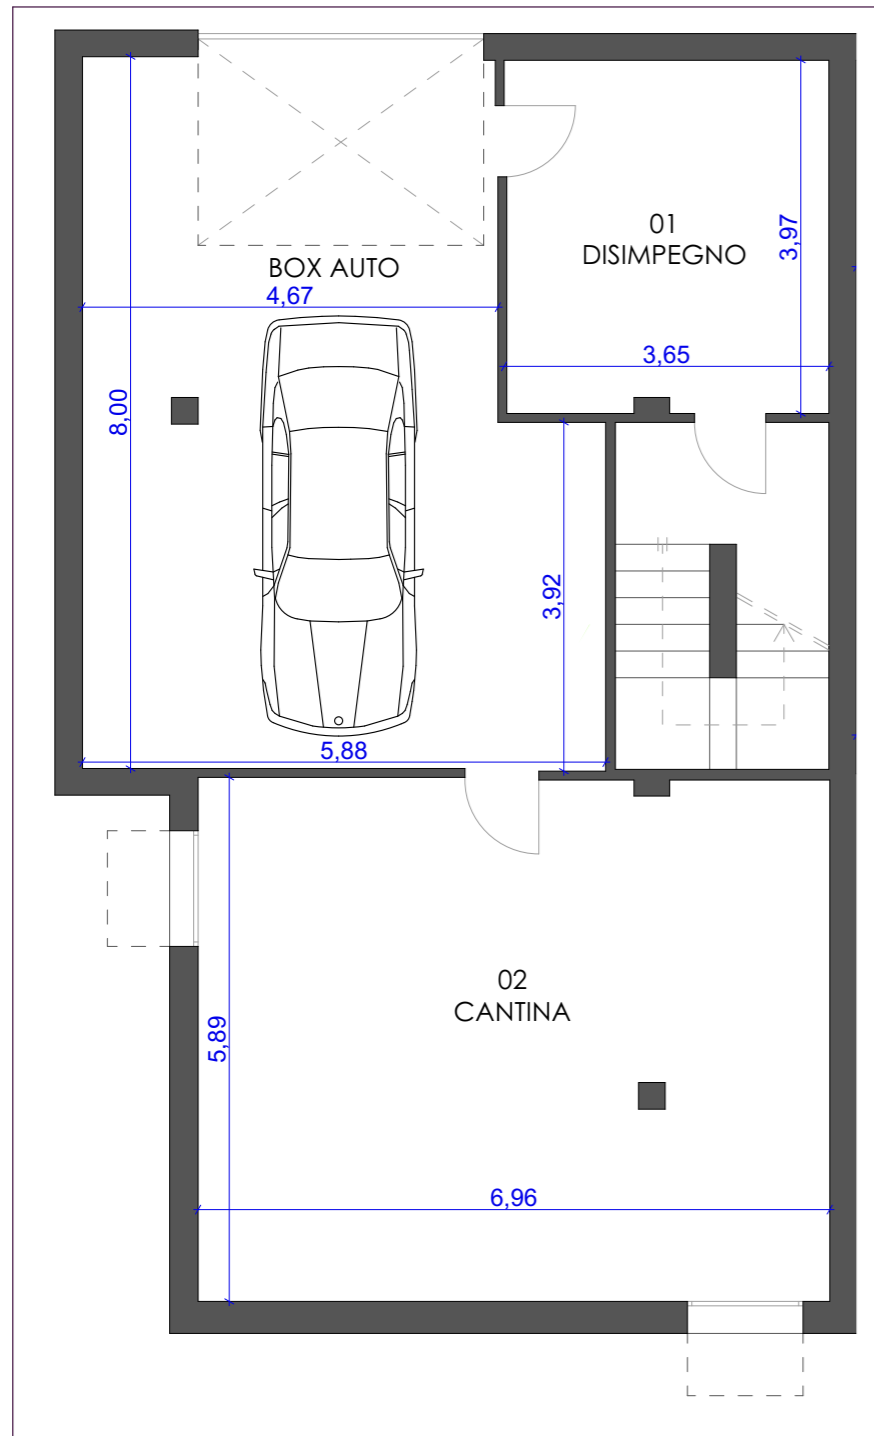

PIANTA INTERRATO

PIANTA PIANO TERRA

PIANTA PIANO PRIMO

SUPERFICI LORDE

SUP. APPARTAMENTO	MQ 267,28
SUP. BOX AUTO	MQ 45,97
SUP. PERTINENZE (Giardini, portici, terrazze, logge)	MQ 218,33

**TOTALE MQ 531,58**