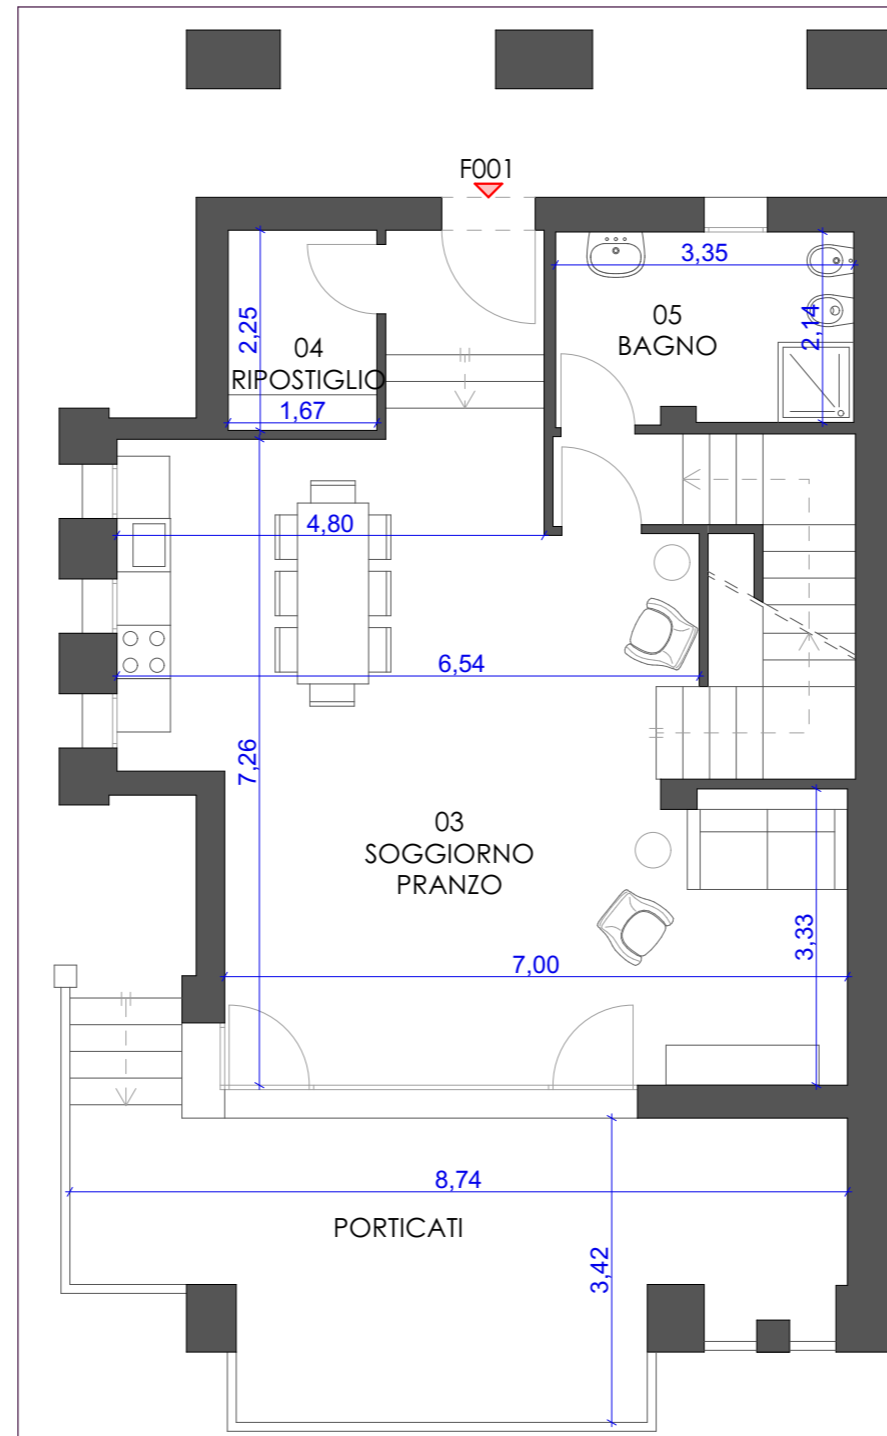

PIANTA INTERRATO

PIANTA PIANO TERRA

PIANTA PIANO PRIMO

SUPERFICI LORDE

SUP. APPARTAMENTO	MQ 267,28
SUP. BOX AUTO	MQ 45,97
SUP. PERTINENZE (Giardini, portici, terrazze, logge)	MQ 218,33

**TOTALE MQ 531,58**