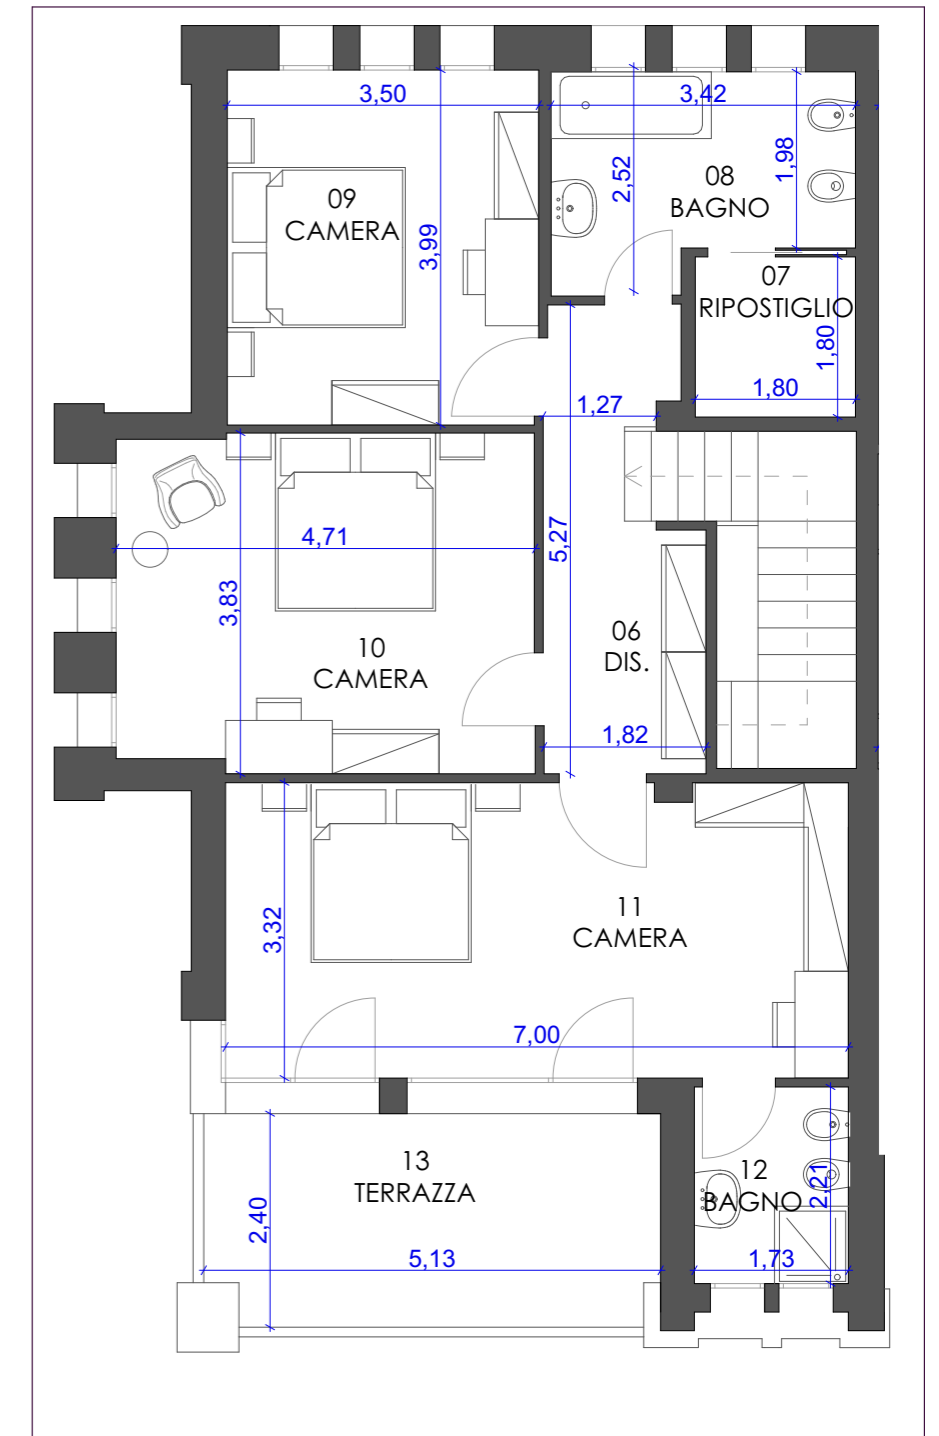

PIANTA INTERRATO

PIANTA PIANO TERRA

PIANTA PIANO PRIMO

SUPERFICI LORDE

SUP. APPARTAMENTO	MQ 267,28
SUP. BOX AUTO	MQ 45,97
SUP. PERTINENZE (Giardini, portici, terrazze, logge)	MQ 218,33

**TOTALE MQ 531,58**