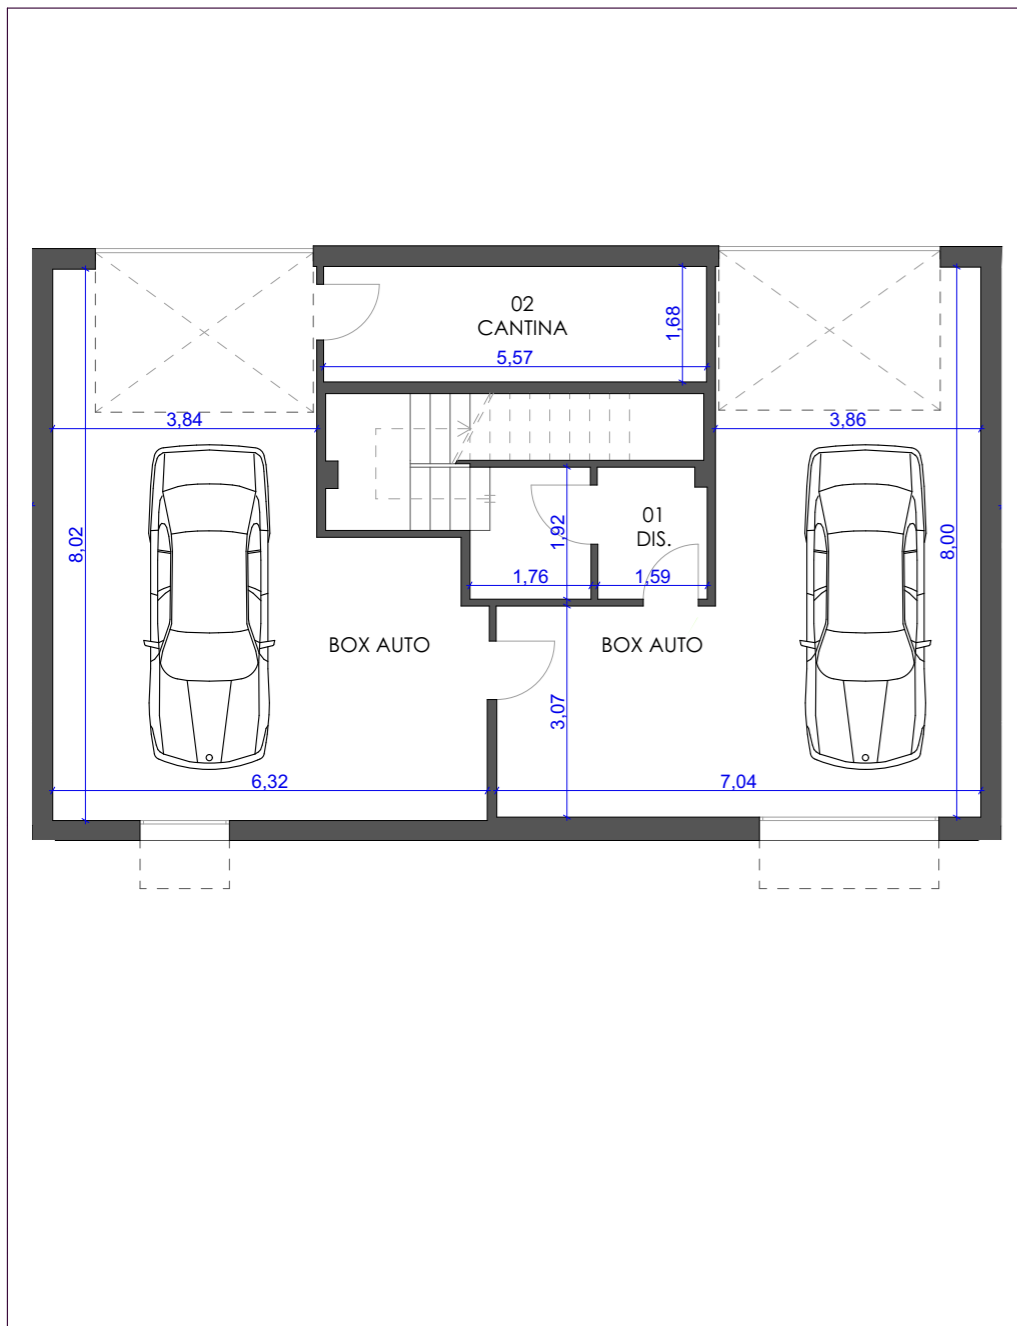

PIANTA INTERRATO

PIANTA PIANO TERRA

PIANTA PIANO PRIMO

SUPERFICI LORDE

SUP. APPARTAMENTO	MQ 230,71
SUP. BOX AUTO	MQ 90,65
SUP. PERTINENZE (Giardini, portici, terrazze, logge)	MQ 250,65

TOTALE MQ 572,01