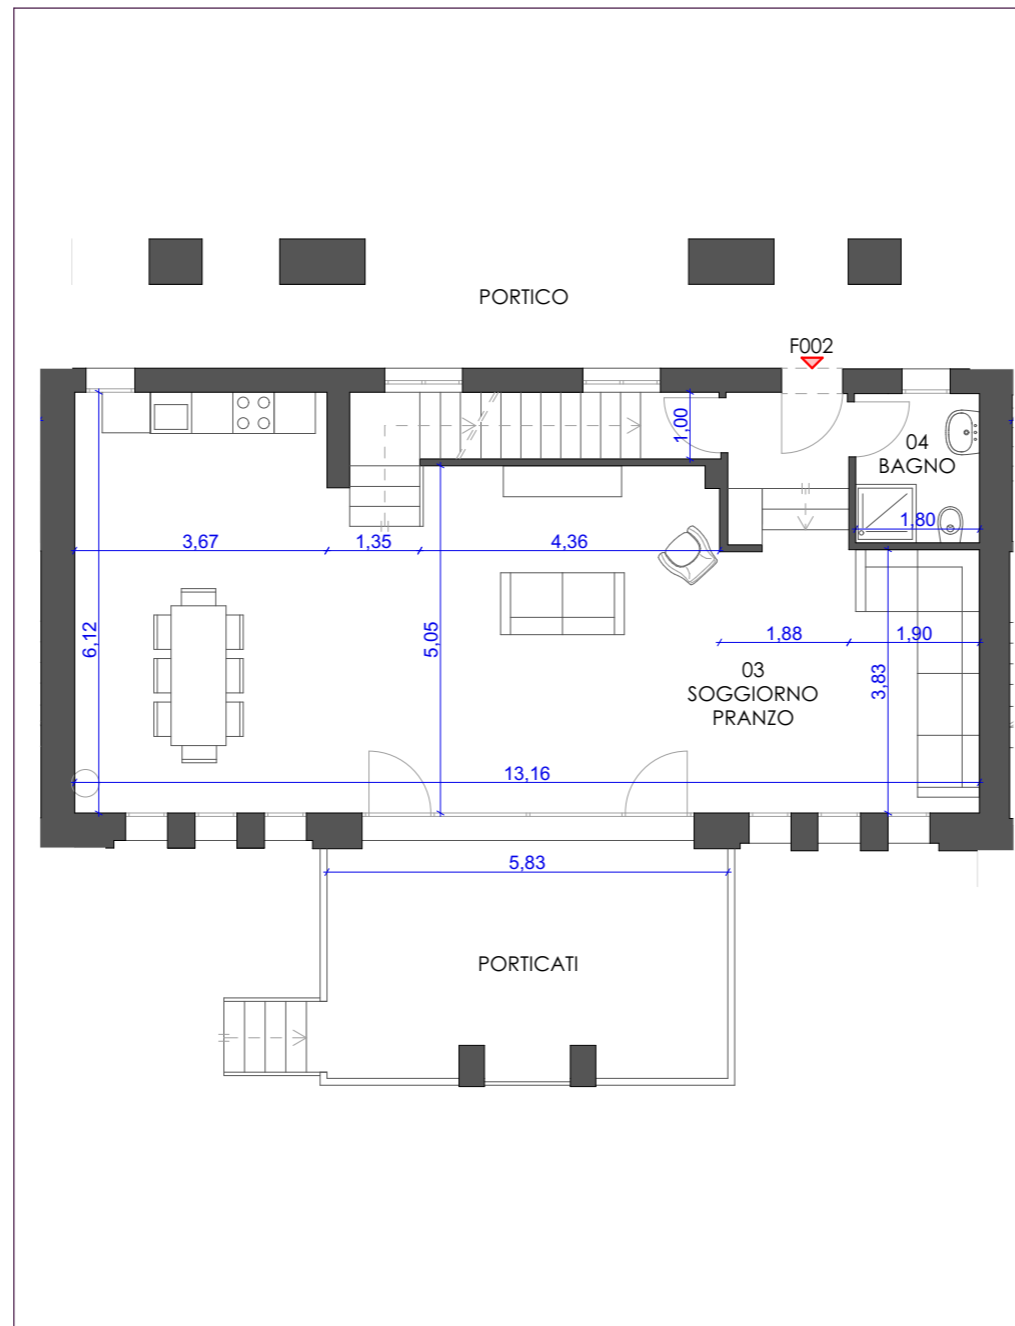

PIANTA INTERRATO

PIANTA PIANO TERRA

PIANTA PIANO PRIMO

SUPERFICI LORDE

SUP. APPARTAMENTO	MQ 230,71
SUP. BOX AUTO	MQ 90,65
SUP. PERTINENZE (Giardini, portici, terrazze, logge)	MQ 250,65

TOTALE MQ 572,01