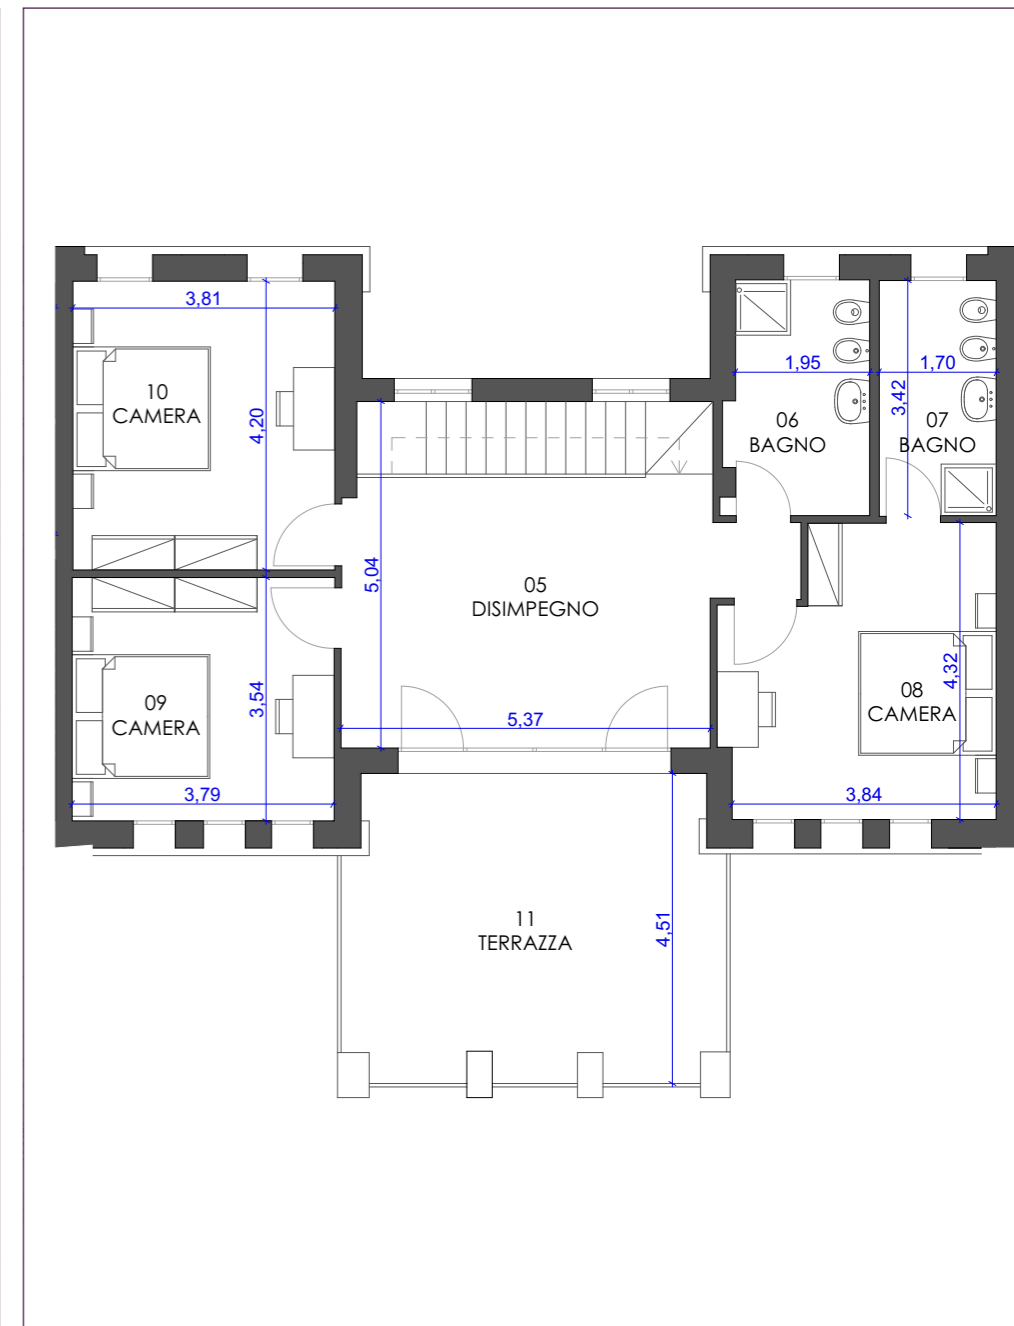

PIANTA INTERRATO

PIANTA PIANO TERRA

PIANTA PIANO PRIMO

SUPERFICI LORDE

SUP. APPARTAMENTO	MQ 230,71
SUP. BOX AUTO	MQ 90,65
SUP. PERTINENZE (Giardini, portici, terrazze, logge)	MQ 250,65

TOTALE MQ 572,01