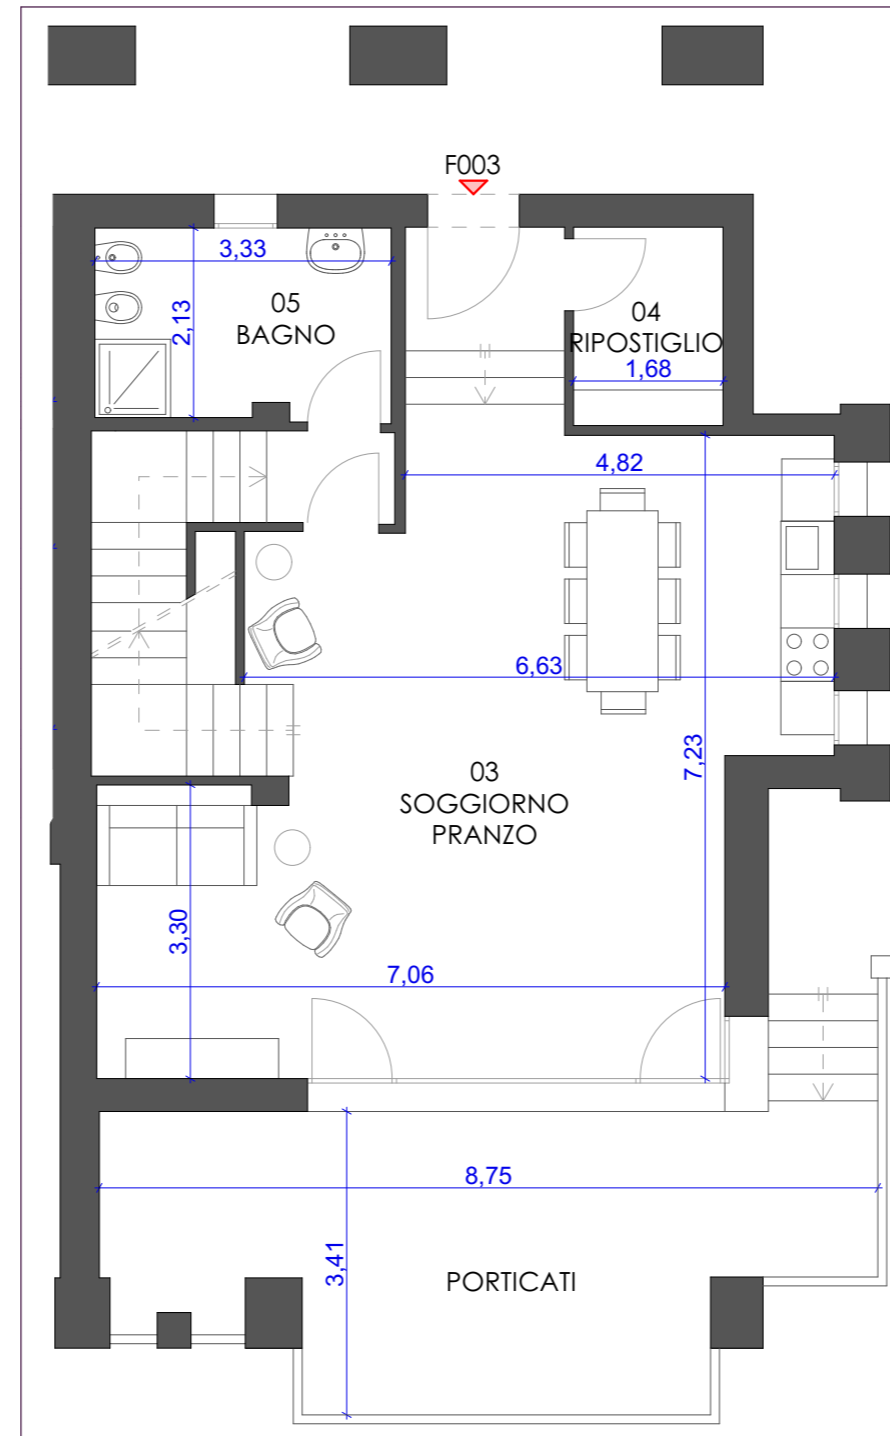

PIANTA INTERRATO

PIANTA PIANO TERRA

PIANTA PIANO PRIMO

SUPERFICI LORDE	
SUP. APPARTAMENTO	MQ 267,42
SUP. BOX AUTO	MQ 46,29
SUP. PERTINENZE (Giardini, portici, terrazze, logge)	MQ 400,69
TOTALE	MQ 714,40