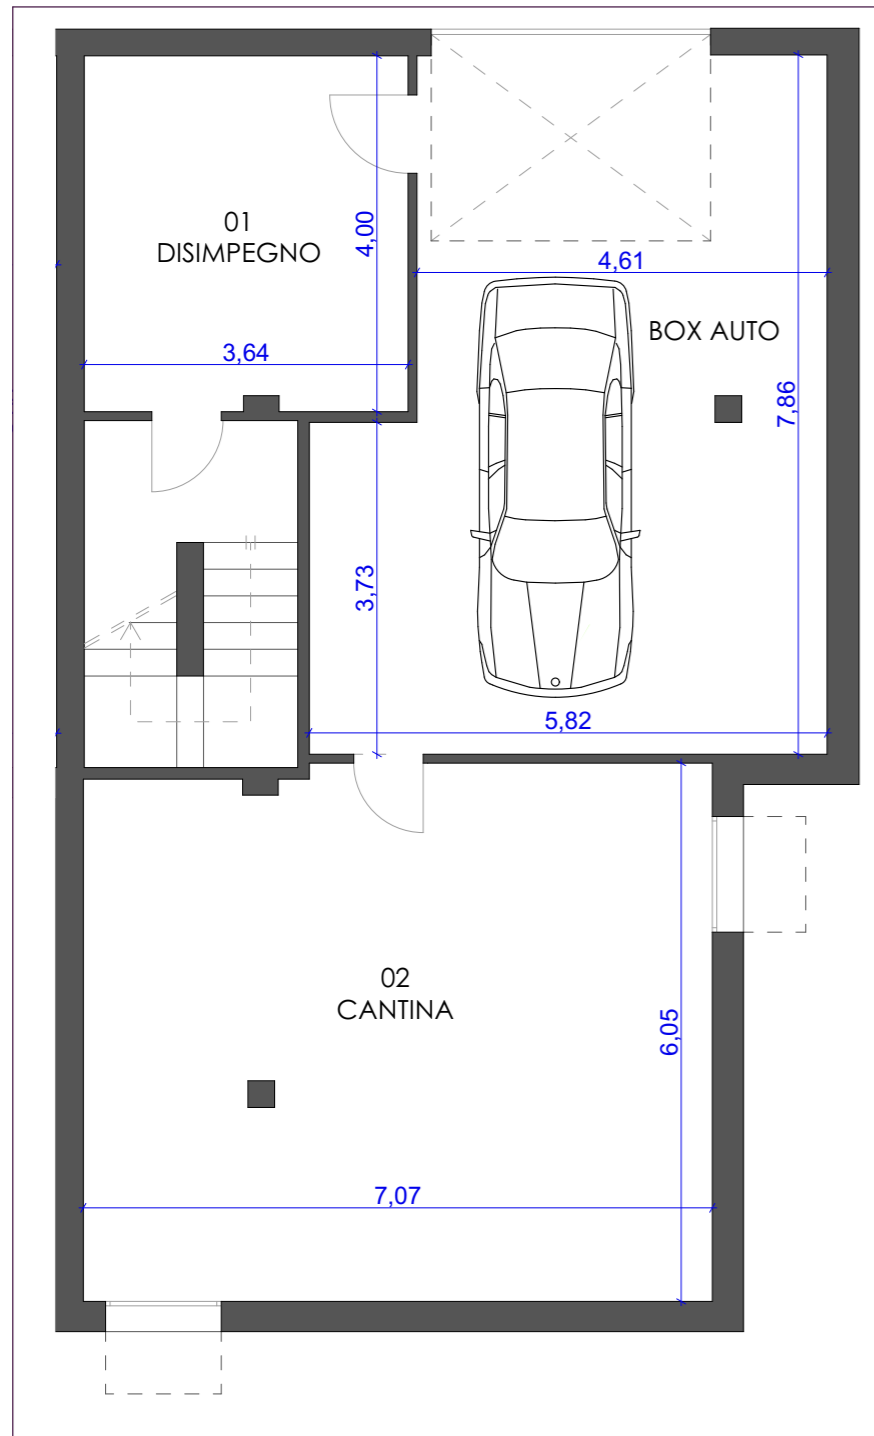

PIANTA INTERRATO

PIANTA PIANO TERRA

PIANTA PIANO PRIMO

SUPERFICI LORDE	
SUP. APPARTAMENTO	MQ 267,42
SUP. BOX AUTO	MQ 46,29
SUP. PERTINENZE (Giardini, portici, terrazze, logge)	MQ 400,69
TOTALE	MQ 714,40