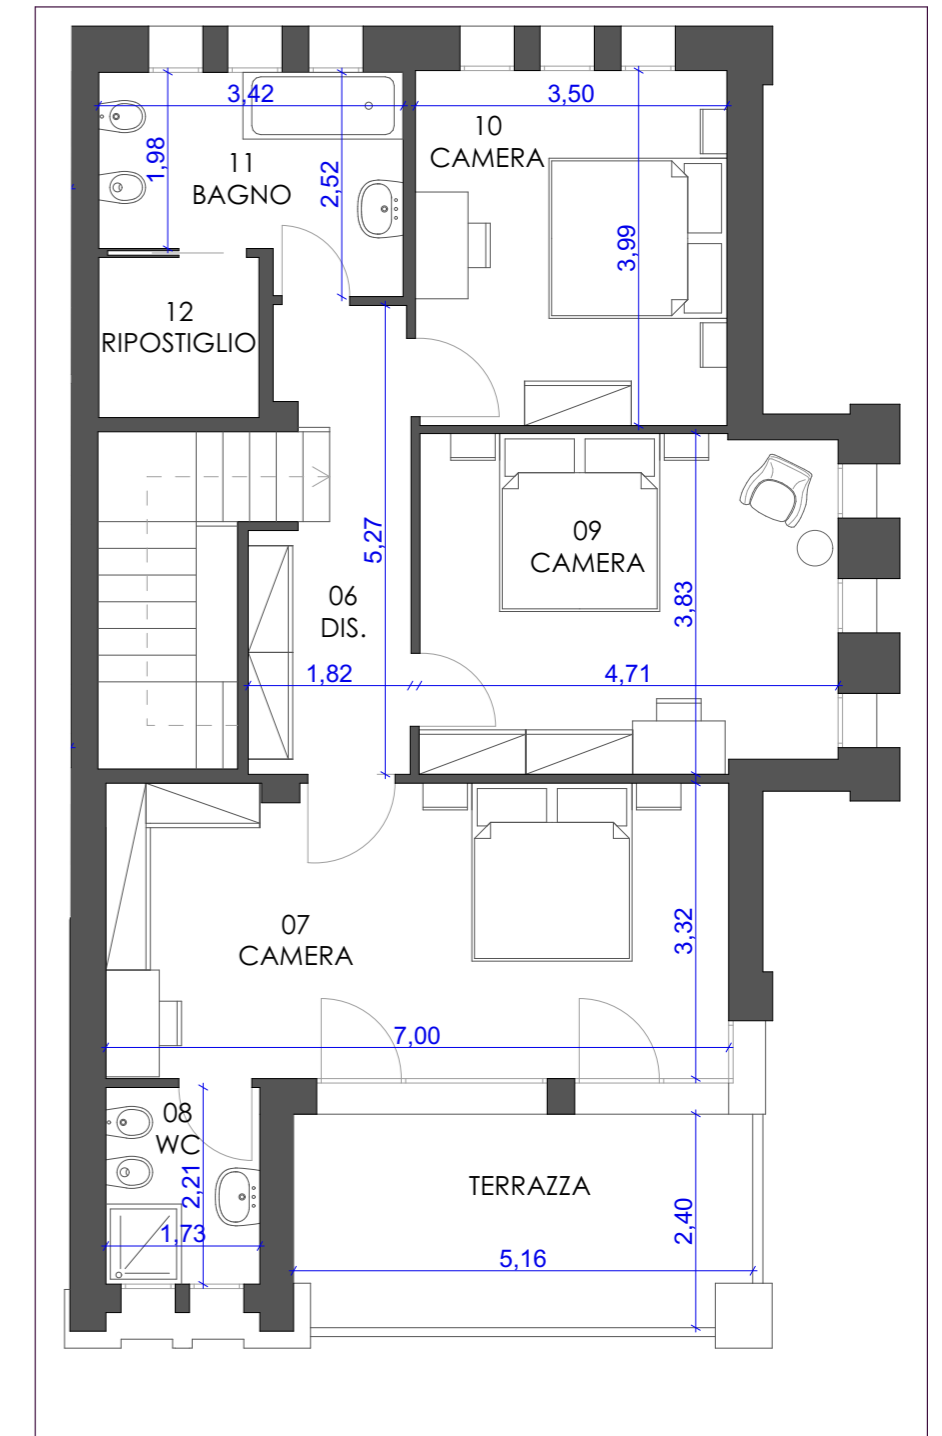

PIANTA INTERRATO

PIANTA PIANO TERRA

PIANTA PIANO PRIMO

SUPERFICI LORDE	
SUP. APPARTAMENTO	MQ 267,42
SUP. BOX AUTO	MQ 46,29
SUP. PERTINENZE (Giardini, portici, terrazze, logge)	MQ 400,69
TOTALE	MQ 714,40